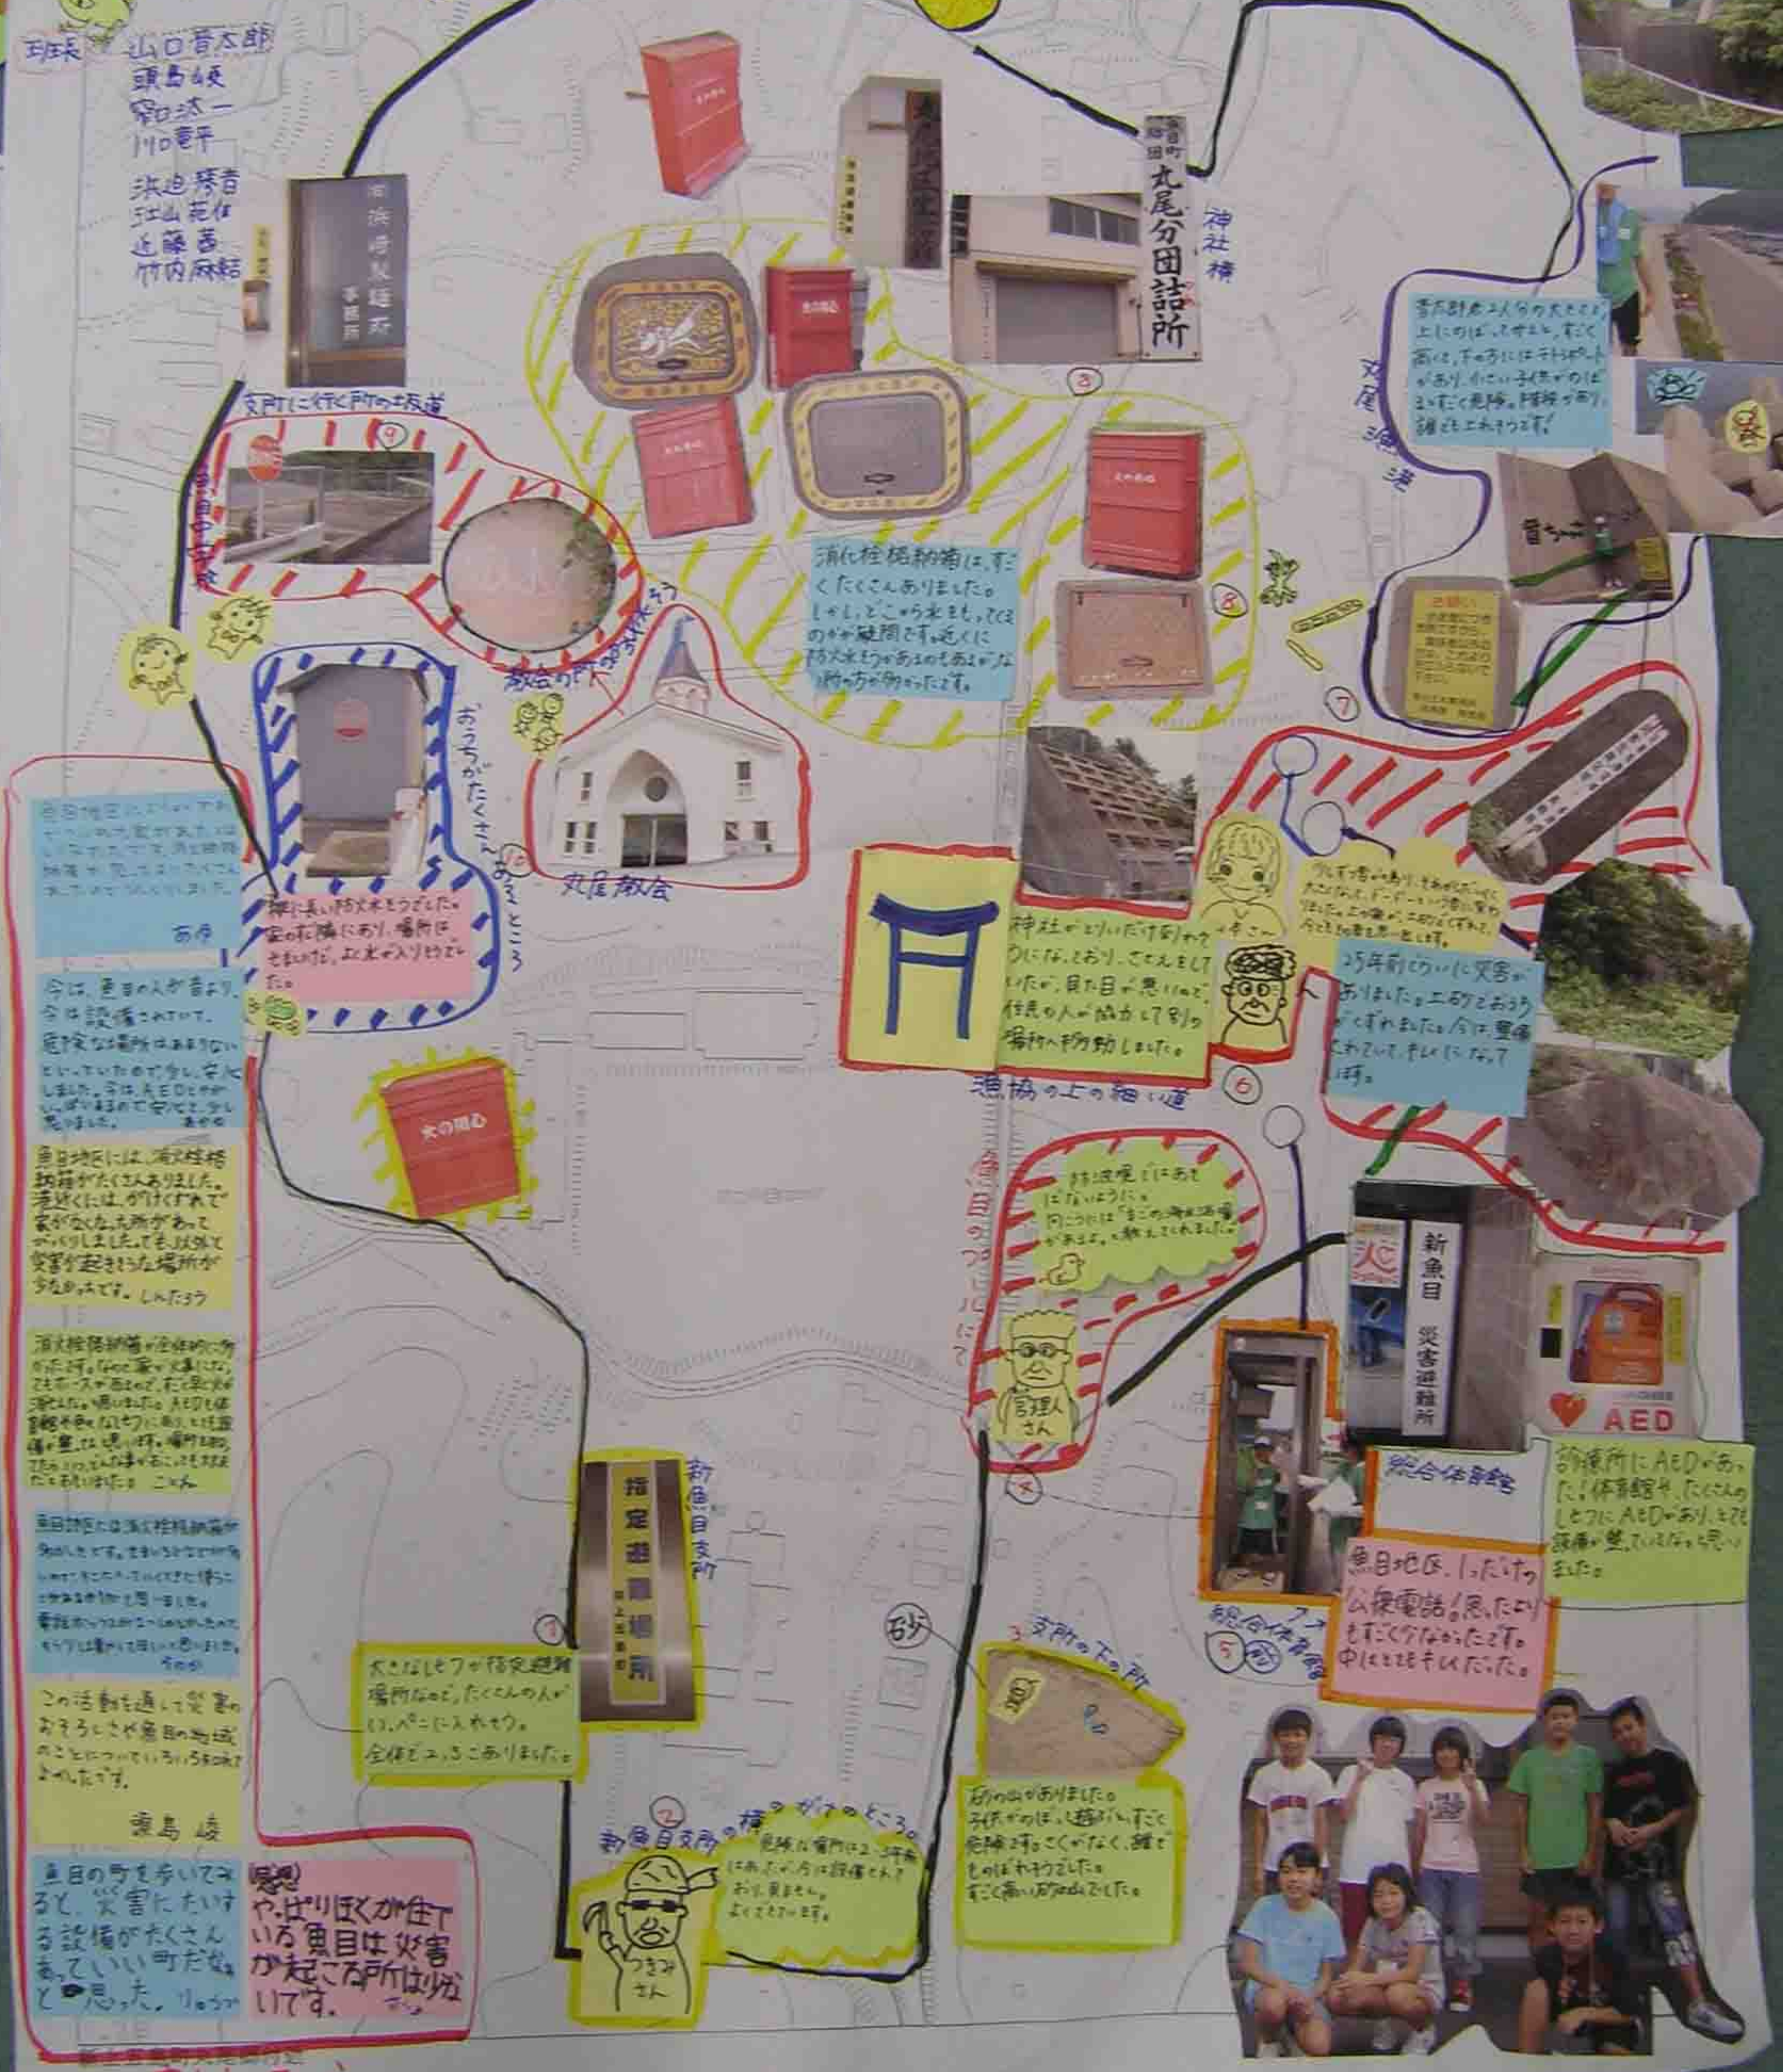

魚目地区防災マップ

魚目地区防災マップ

山口香太郎
頭島坂
宇田一
川口平
津島秀吉
辻山花江
近藤高
竹内麻結

丸尾分団詰所
神社様

消火栓箱は、近くに
たくさんありました。
しかし、この水も、この
のが壊れたら、近くに
消火栓があるとしても
消火栓が使えません。

香取町の人々の大活躍
上には、お世話です。
高は、下には、お世話
があり、お世話です。
お世話です。お世話
です。お世話です。

丸尾教会

神社様の御礼
お世話です。お世話
です。お世話です。
お世話です。お世話
です。お世話です。

25年前のこの災害
お世話です。お世話
です。お世話です。
お世話です。お世話
です。お世話です。

魚目地区には、消火栓
が少なく、お世話
です。お世話です。
お世話です。お世話
です。お世話です。

魚目地区には、消火栓
が少なく、お世話
です。お世話です。
お世話です。お世話
です。お世話です。

魚目地区には、消火栓
が少なく、お世話
です。お世話です。
お世話です。お世話
です。お世話です。

魚目地区には、消火栓
が少なく、お世話
です。お世話です。
お世話です。お世話
です。お世話です。

魚目地区には、消火栓
が少なく、お世話
です。お世話です。
お世話です。お世話
です。お世話です。

魚目地区には、消火栓
が少なく、お世話
です。お世話です。
お世話です。お世話
です。お世話です。

川口平